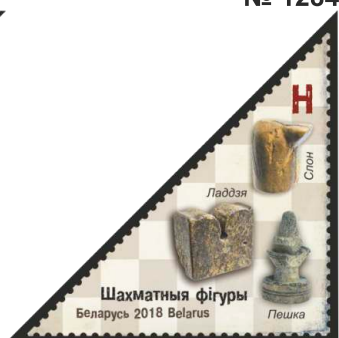

ІНФАРМАЦЫЙНЫ ЛІСТ • ИНФОРМАЦИОННЫЙ ЛИСТОК • NEWSLETTER

№ 46 (798)

5 ноября 2018 г.

Археология. Шахматные фигуры

12 ноября 2018 года Министерство связи и информатизации Республики Беларусь выпускает в обращение две почтовые марки из серии «Археология».

Дизайн Елены Медведь. Печать офсетная, полноцветная. Бумага мелованная, гуммированная. Зуб. греб. 13. Размер марок 40,3x40,3x57 мм. Марки печатались в одном марочном листе. В листе восемь (4+4) марок. Размер листа 109x109 мм. Тираж марок по 60 тыс.

Марки печатались в РУП «Бобруйская укрупненная типография им. А.Т.Непогодина».

№ 1283

№ 1284

Шахматныя фігуры XI–XIV вв. – унікальныя знаходкі, указваючыя, што нашы продкі не толькі ігралі в інтэлектуальныя ігры, но і на высокім узроўні валодалі касторэзным майстэрствам.

Праект падрыхтаваны ў супрацоўніцтве з Нацыянальным гістарычным музеем Рэспублікі Беларусь і Беларускай федэрацыяй шахмат.

Номинал марки «А» соответствует тарифу на пересылку простого письма массой до 20 г включительно в пределах Республики Беларусь.

Номинал марки «Н» соответствует тарифу на пересылку международной простой письменной корреспонденции (писем, бандеролей, мелких пакетов) массой до 20 г включительно неприоритетной.

Цвет мастикі – чорны.

Дызайн спецтэмпеля і конверта «Першы дзень» Е.Медведь.

В день выпуска почтовых марок в обращение в отделении почтовой связи № 1 Минска (магазин «Филателия», ул. Московская, 16) будет проходить специальное гашение на конверте «Первый день».