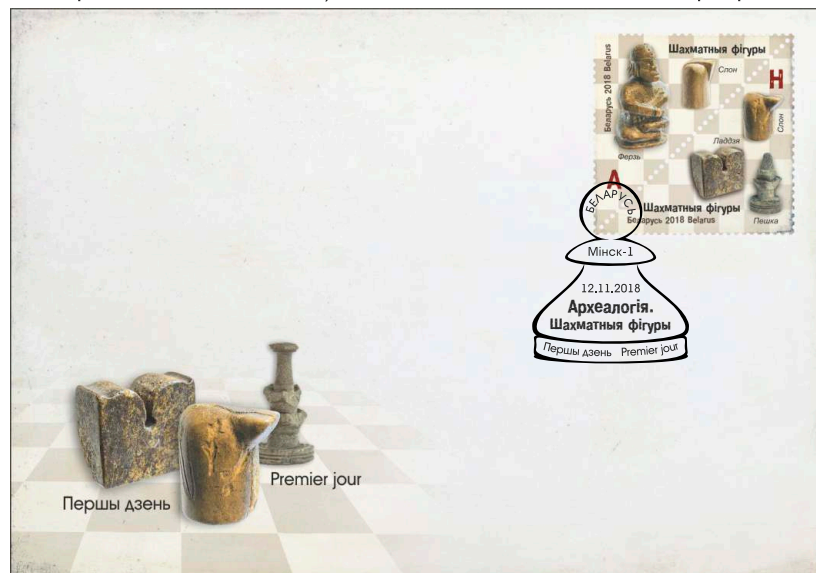

Цвет мастикі – чорны.

Дызайн спецтэмпеля і конверта «Першы дзень» Е.Медведь.

В день выпуска почтовых марок в обращение в отделении почтовой связи № 1 Минска (магазин «Филателия», ул. Московская, 16) будет проходить специальное гашение на конверте «Первый день».