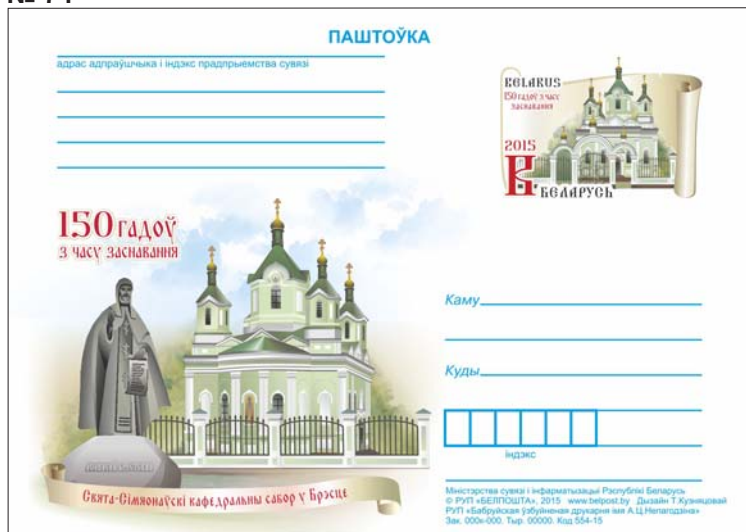

Цвет мастики – черный.

Дизайн карточки и спецштемпеля
Татьяны Кузнецовой.

Заказ карточки № 335ц-2015.
Тираж карточки 30 тыс.

Специальное памятное гашение будет проходить 14 сентября в отделении почтовой связи № 10 Бреста.