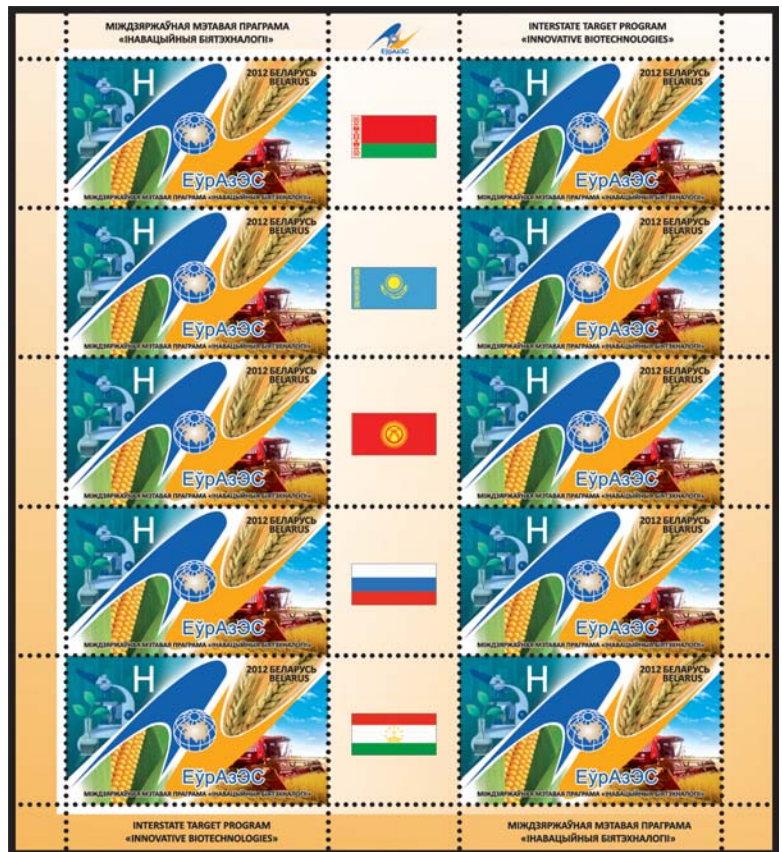

Историческая справка. Договор об основании Евразийского экономического сообщества (ЕврАзЭС) подписан 10 октября 2000 года руководителями Беларуси, Казахстана, Кыргызстана, России и Таджикистана.

С 2002 года наблюдателями в ЕврАзЭС стали Молдова и Украина, а с 2003 года – Армения.

Деятельность ЕврАзЭС охватывает практически все сферы экономического и социально-гуманитарного сотрудничества государств-членов Евразийского сообщества. В числе первых совместных проектов ЕврАзЭС – целевая программа «Инновационные биотехнологии». Программа нацелена на кардинальную модернизацию производства конкурентоспособной продукции и предусматривает разработку и внедрение новых биотехнологий, биопрепаратов, диагностических тест-систем для сельского хозяйства, промышленности, медицины, охраны окружающей среды.