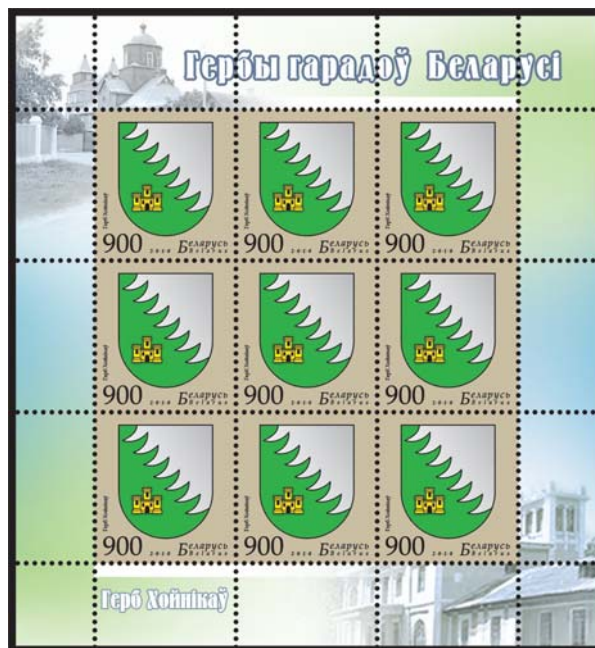

РЭСПУБЛІКАНСКАЕ
УНІТАРНАЕ ПРАДПРЫЕМСТВА
ПАШТОВАЙ СУВЯЗІ

БЕЛПОШТА

www.belpost.by/stamps

marka@belpost.by

ВЫДАВЕЦКІ ЦЭНТР «МАРКА» ИЗДАТЦЕНТР «МАРКА» PUBLISHING CENTRE «MARKA»

ІНФАРМАЦЫЙНЫ ЛІСТ • ИНФОРМАЦИОННЫЙ ЛИСТОК • NEWSLETTER

№ 29 (396)

27 августа 2010 г.

Гербы городов Беларуси. Герб Хойников

5 сентября 2010 года Министерство связи и информатизации Республики Беларусь выпускает в обращение почтовую марку «Герб Хойников» из серии «Гербы городов Беларуси».

Продолжение серии. Начало — марки №№ 403—404, 445, 495—496, 529—530, 593—595, 633—634, 675—676, 756—758, 794, 795. Художник Евгения Бедоник. Печать офсетная, полноцветная. Бумага мелованная, гуммированная. Зуб. греб. 14^{1/4}:14. Размер марки 28x30 мм. В листе 9 (3x3) марок. Размер листа 116x125 мм. Тираж марки 45,0 тыс.

На марке применены элементы защиты.

Историческая справка. Герб Хойников представляет собой изображение испанского щита, пламевидно скошенного справа на зелень и серебро. В зеленом поле — золотой замок.

В названии города отражена одна из природных особенностей региона — обилие хвойных лесов. Богатство природы лесного Полесского края позволило сделать новый официальный геральдический символ города «говорящим». А замок золотого цвета на зеленой части поля — это напоминание о замке первой половины XVII века, который построили князья Вишневецкие и который, к сожалению, не сохранился.

Герб зарегистрирован в Гербовом матрикуле Республики Беларусь 14 августа 2001 г. № 65. Автор герба и художник М.М.Елинская.

№ 850

900 руб.